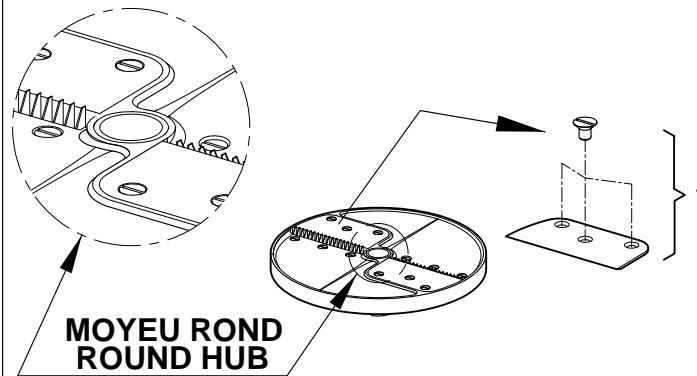

R 501 Ultra A, R 502, R 602, CL 50, CL 50 Gourmet, CL 51, CL 52, CL 55, CL 60

BATONNETS / JULIENNE

1 X 8 mm	2*	14
2 X 2 mm	3*	15
2 X 4 mm	4*	16
2 X 6 mm	5*	17
2 X 8 mm	6*	14
2 X 10 mm	7*	18
2.5 X 2.5 mm	8*	19
3 X 3 mm	9*	20
4 X 4 mm	10*	21
6 X 6 mm	11*	22
8 X 8 mm	12*	23
1 X 26 mm	13*	24

**Disques CL50 /**

**CL52 / CL55 /**

**CL60 / R502/V.V.**

**R602/V.V. /**

**R652/V.V. /**

**R752/V.V.**

**Diagram n°1**

Index PDF	Référence	Designation commerciale	Tarif
1	29779	JULIENNE BLADE C2 ASSEMBLY	15.60 EUR
2	28172	JULIENNE 1X8 (R)	114.00 EUR
3	28051	JULIENNE 2X2MM (R)	114.00 EUR
4	27072	JULIENNE 2X4 (R)	114.00 EUR
5	27066	JULIENNE 2X6 (R)	114.00 EUR
6	27067	JULIENNE 2X8 (R)	114.00 EUR
7	28173	JULIENNE 2X10 CL50	114.00 EUR
8	28195	[Spare parts translation not found]	114.00 EUR
9	28101	JULIENNE 3X3 (R)	114.00 EUR
10	28052	JULIENNE 4X4MM (R)	114.00 EUR
11	28053	JULIENNE 6X6MM (R)	114.00 EUR
12	28054	JULIENNE 8X8 (R)	114.00 EUR
13	28153	JULIENNE 1X26 ONION CL50	210.00 EUR
14	29774	COMB 2X8 C2 ASSEMBLY	29.90 EUR
15	29771	COMB 2X2 C2 ASSEMBLY	29.90 EUR
16	29772	COMB 2X4 C2 ASSEMBLY	29.90 EUR
17	29773	COMB 2X6 C2 ASSEMBLY	29.90 EUR
18	39330	COMB 2X10 C2 ASSEMBLY	29.90 EUR
19	29793	[Spare parts translation not found]	29.90 EUR
20	29775	COMB 3X3 C2 ASSEMBLY	29.90 EUR
21	29776	COMB 4X4 C2 ASSEMBLY	29.90 EUR
22	29777	COMB 6X6 C2 ASSEMBLY	65.00 EUR
23	29778	COMB 8X8 C2 ASSEMBLY	65.00 EUR
24	39086	COMB ONIONS ASSEMBLY	65.00 EUR